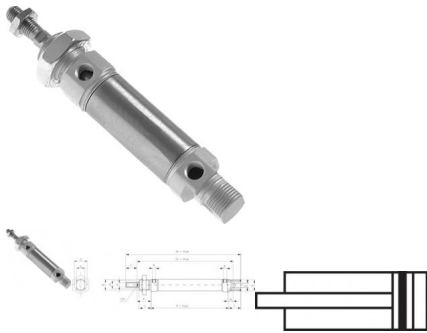

ZDM 25/200

ISO 6432 cylinder, dubbelverkande, kolv Ø 25 mm, slag 200mm

Betyg: Inte betygsatt ännu

Pris

Pris 855,46 kr

Pris utan moms 684,37 kr

Rabatt

Momsbelopp 171,09 kr

[Ställ en fråga om denna produkt](#)

Beskrivning

Technical data

Piston Ø [mm] Piston Ø 25 mm

Stroke [mm] 200

Equipment Magnetic piston

A M 10 x 1.25

A1 [mm] 10

B M 22 x 1.5

C [mm] 30

D [mm] 16

E [mm] 8

F [mm] 22

G [mm] 104

K [mm] 28

L [mm] 22

M [mm] 140

N [mm] 12

P [mm] 68