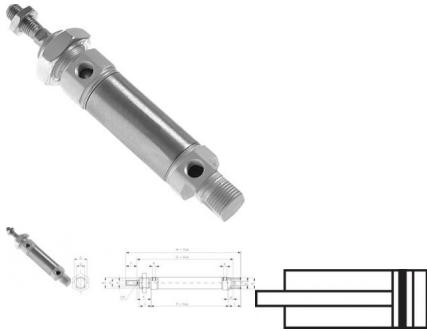

## ZDM 25/400

ISO 6432 cylinder, dubbelverkande, kolv Ø 25 mm, slag 400mm

Betyg: Inte betygsatt ännu

**Pris**

Pris 1.095,95 kr

Pris utan moms 876,76 kr

Rabatt

Momsbelopp 219,19 kr

[Ställ en fråga om denna produkt](#)

Beskrivning

**Technical data**

Piston Ø [mm] Piston Ø 25 mm

Stroke [mm] 400

Equipment Magnetic piston

A M 10 x 1.25

A1 [mm] 10

B M 22 x 1.5

C [mm] 30

D [mm] 16

E [mm] 8

F [mm] 22

G [mm] 104

K [mm] 28

L [mm] 22

M [mm] 140

N [mm] 12

P [mm] 68