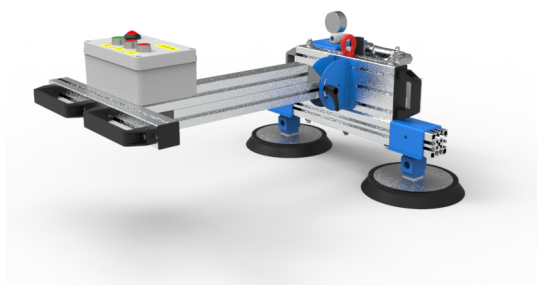

SK-2-KOPPSOK-250 KG

Lyftok 250 kg med 2 st sugkoppar 250 mm. Manöver med standard styrlåda. Optisk klarsignal (röd/grön) för säkert lyft.

Betyg: Inte betygsatt ännu

Pris

[Ställ en fråga om denna produkt](#)

Beskrivning

Används till laster som är flexibla eller kan knäckas lätt som tunna plåtar eller glasskivor. Två stycken ställbara vakuumpkoppar 250 mm i diameter. Minsta plåt som kan hanteras är 500 x 300 mm. Levereras som standard med vinkelbart teleskop-handtag längd från 500 till 800 mm.